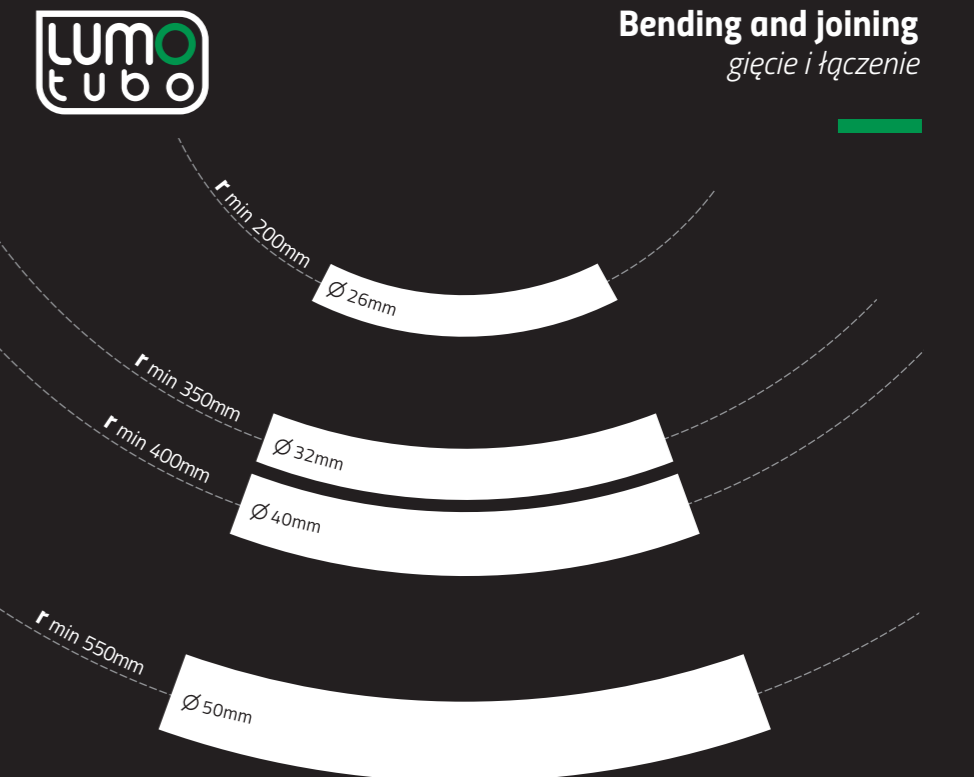

LUMO TUBO is a patented and innovative lighting system using LED technology.
It is a product combining enormous possibilities of creating the spaces with light while maintaining low operating costs.

Lighting may have the shape of straight lines, arcs and waves to the various geometric shapes. Manufacturing in Poland and robust design of the product determines its high quality on each level of production. Lumo Tubo is a guarantee of robust performance. The system also allows the use of LEDs DMX-controlled RGB which allows for the change of the color for each diode separately. It allows to create any lighting animations.

Lumo Tubo to opatentowany, innowacyjny system oświetlenia wykorzystujący technologię LED. To produkt łączący ogromne możliwości kreowania przestrzeni światłem z niskimi kosztami eksploatacji.

Oświetlenie może mieć kształt linii prostej, giętego łuku lub fal aż po najróżniejsze geometryczne kształty. Produkcja w Polsce umożliwia pełną kontrolę jakości na każdym etapie, dlatego Lumo Tubo to gwarancja solidnego wykonania. System pozwala na zastosowanie diod RGB sterowanych DMX pozwalający na zmianę każdej diody z osobna co umożliwia tworzenie dowolnych animacji świetlnych.